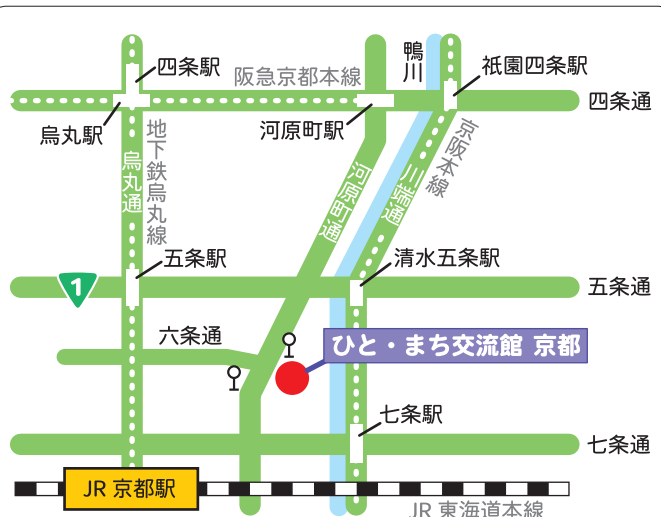

思いはエネルギーであり、未来を育む源です。
だからこそ、今一番世界で必要なのは、他を愛しむ思いを育み広げてゆくことではないでしょうか?

ひとりひとりの力はちっぽけかもしれませんが、それぞれのかたちで、素晴らしい未来を作っていきますように、地球愛祭り実行委員会一同心より願っております。

ご協賛の御願い

この度の企画は、入場無料といたしておりますが、イベントを運営するにあたりまして、どうしても最小限の施設使用料や運営・制作費が必要となって参ります。また、出来る限りの飢餓救済の為の支援金と森林再生の為の植林寄金も募りたいと思います。そのためにも皆様からの温かいご支援を心よりお待ちしております。

協賛金のお申し込みは、一口3,000円からお願い致しております。下記までお振り込み頂くか、当日会場にて承らせて頂きます。

ゆうちょ銀行 口座番号
14450-41449941
口座名 地球愛祭り in 京都
(チキュウアイマツリインキョウト)

また、感謝を込めて、協賛金を供出頂いた方のお名前・おところ(都道府県レベル)・供出金額をHPやMIXI内のコミュニティにてご紹介、さらにイベント終了後日、募金先の詳細をお送りさせて頂きたく思いますので、お名前・ご住所・電話番号をお教え頂けますよう、どうぞ宜しくお願い致します。
※ご住所・お電話番号などの個人情報は厳守致します。

ブース出店 (第4・第5会議室)

1. プラン・ジャパン (京都)
  2. NPO 法人 ニランジャナ・セワ・サンガ
  3. ジュゴンのお店 (ジュゴン保護キャンペーンセンター)
  4. うれしたのし屋 ~Baby Planet=~
  5. ∞ひかり∞パステル
  6. 空気パンツ
  7. 宇宙国からのメッセージ
  8. 森の中のハーブ屋さん
  9. 日本熊森協会 (京都支部)
  10. Veggie Sweets
  11. 「1538」
  12. むすび屋
  13. NPO 法人 一杯のコーヒーから地球が見える
  14. 布良 - ふら -
2. ...その他、たくさんのブース出店があります。

ひと・まち交流館 京都
京都市下京区西木屋町通上ノ口上る梅湊町 83 番地の 1 (河原町五条下る東側)
【バス】市バス 4, 17, 205 号系統「河原町正面」下車
【電車】京阪電車「清水五条」下車徒歩 8 分、地下鉄烏丸線「五条」下車徒歩 10 分